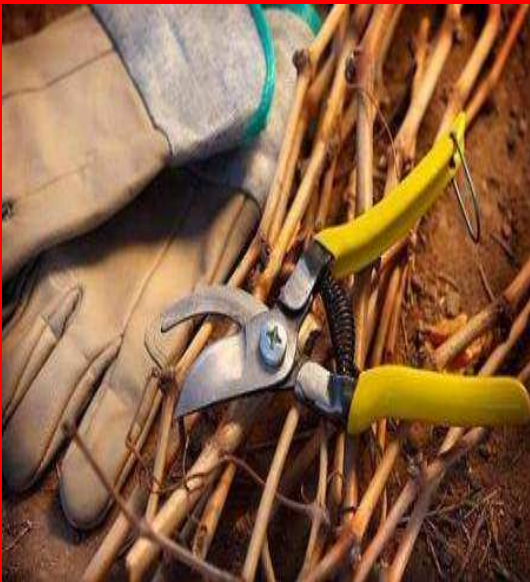

PODA E INJERTO EN VIÑA

25 Y 26 de enero a las 18:00 horas

Concejalía de Agricultura del Ayuntamiento de La Victoria de Acentejo

y La Mancomunidad del Nordeste de Tenerife

LUGAR:

**Casa de La Castaña y Alfarería . C/
Añate, S/N La Victoria de Acentejo.**